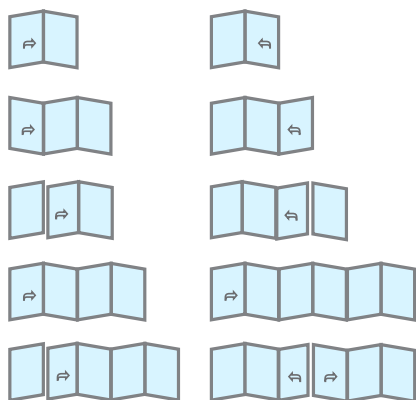

WICONA®

TECHNOLOGY FOR IDEAS

Vikdörrar WICSLIDE 65FS

WICSLIDE® 65FS

Vikdörr – en smidig lösning för maximal öppning

Vår vikdörr ger smidig transparens en ny betydelse. Dörren gör det möjligt att öppna upp glasfasader till ca 90 %. En värmeisolerad vikdörr där de öppningsbara partierna löper näst intill ljudlöst på de nedtill systemintegrerade hjulen. Utformningen av dörrens kombinationer kan närmast kombineras fritt. Dörrens partier viks enkelt ihop till paket på ena sidan eller på båda sidorna. De kan utformas för att vikas inåt eller utåt. Du kan låta en avslutande del fungera som gångdörr eller integrera ett fönster för vädring - valen är oändliga.

För slimmad utformning har dörrens profiler utformats med en geometri som maximerar glasyta och för största flexibilitet finns två tröskelvarianter att välja på. För bästa prestanda erbjuder dörren systemanpassade beslag och är uppbyggd med tre tätningsnivåer.

Med oändliga varianter öppnar vikdörren de största glasytor

Urval av öppningsvarianter, 118 grundvarianter

Mått fönsterbåge/ dörrblad Max bredd / höjd	Byggdjup Karm	båg/bladdjup	Synlig bredd (bågprofil)	Maxvikt Fönster/dörr	Glastjocklek max	Löpskena Antal	Lufttätethet enl. SS-EN 12207
1100 x 2450 mm	65 mm 1-spårs	76 mm	från 50 mm	100 kg	47 mm	1	klass 4 utåt klass 3 inåt